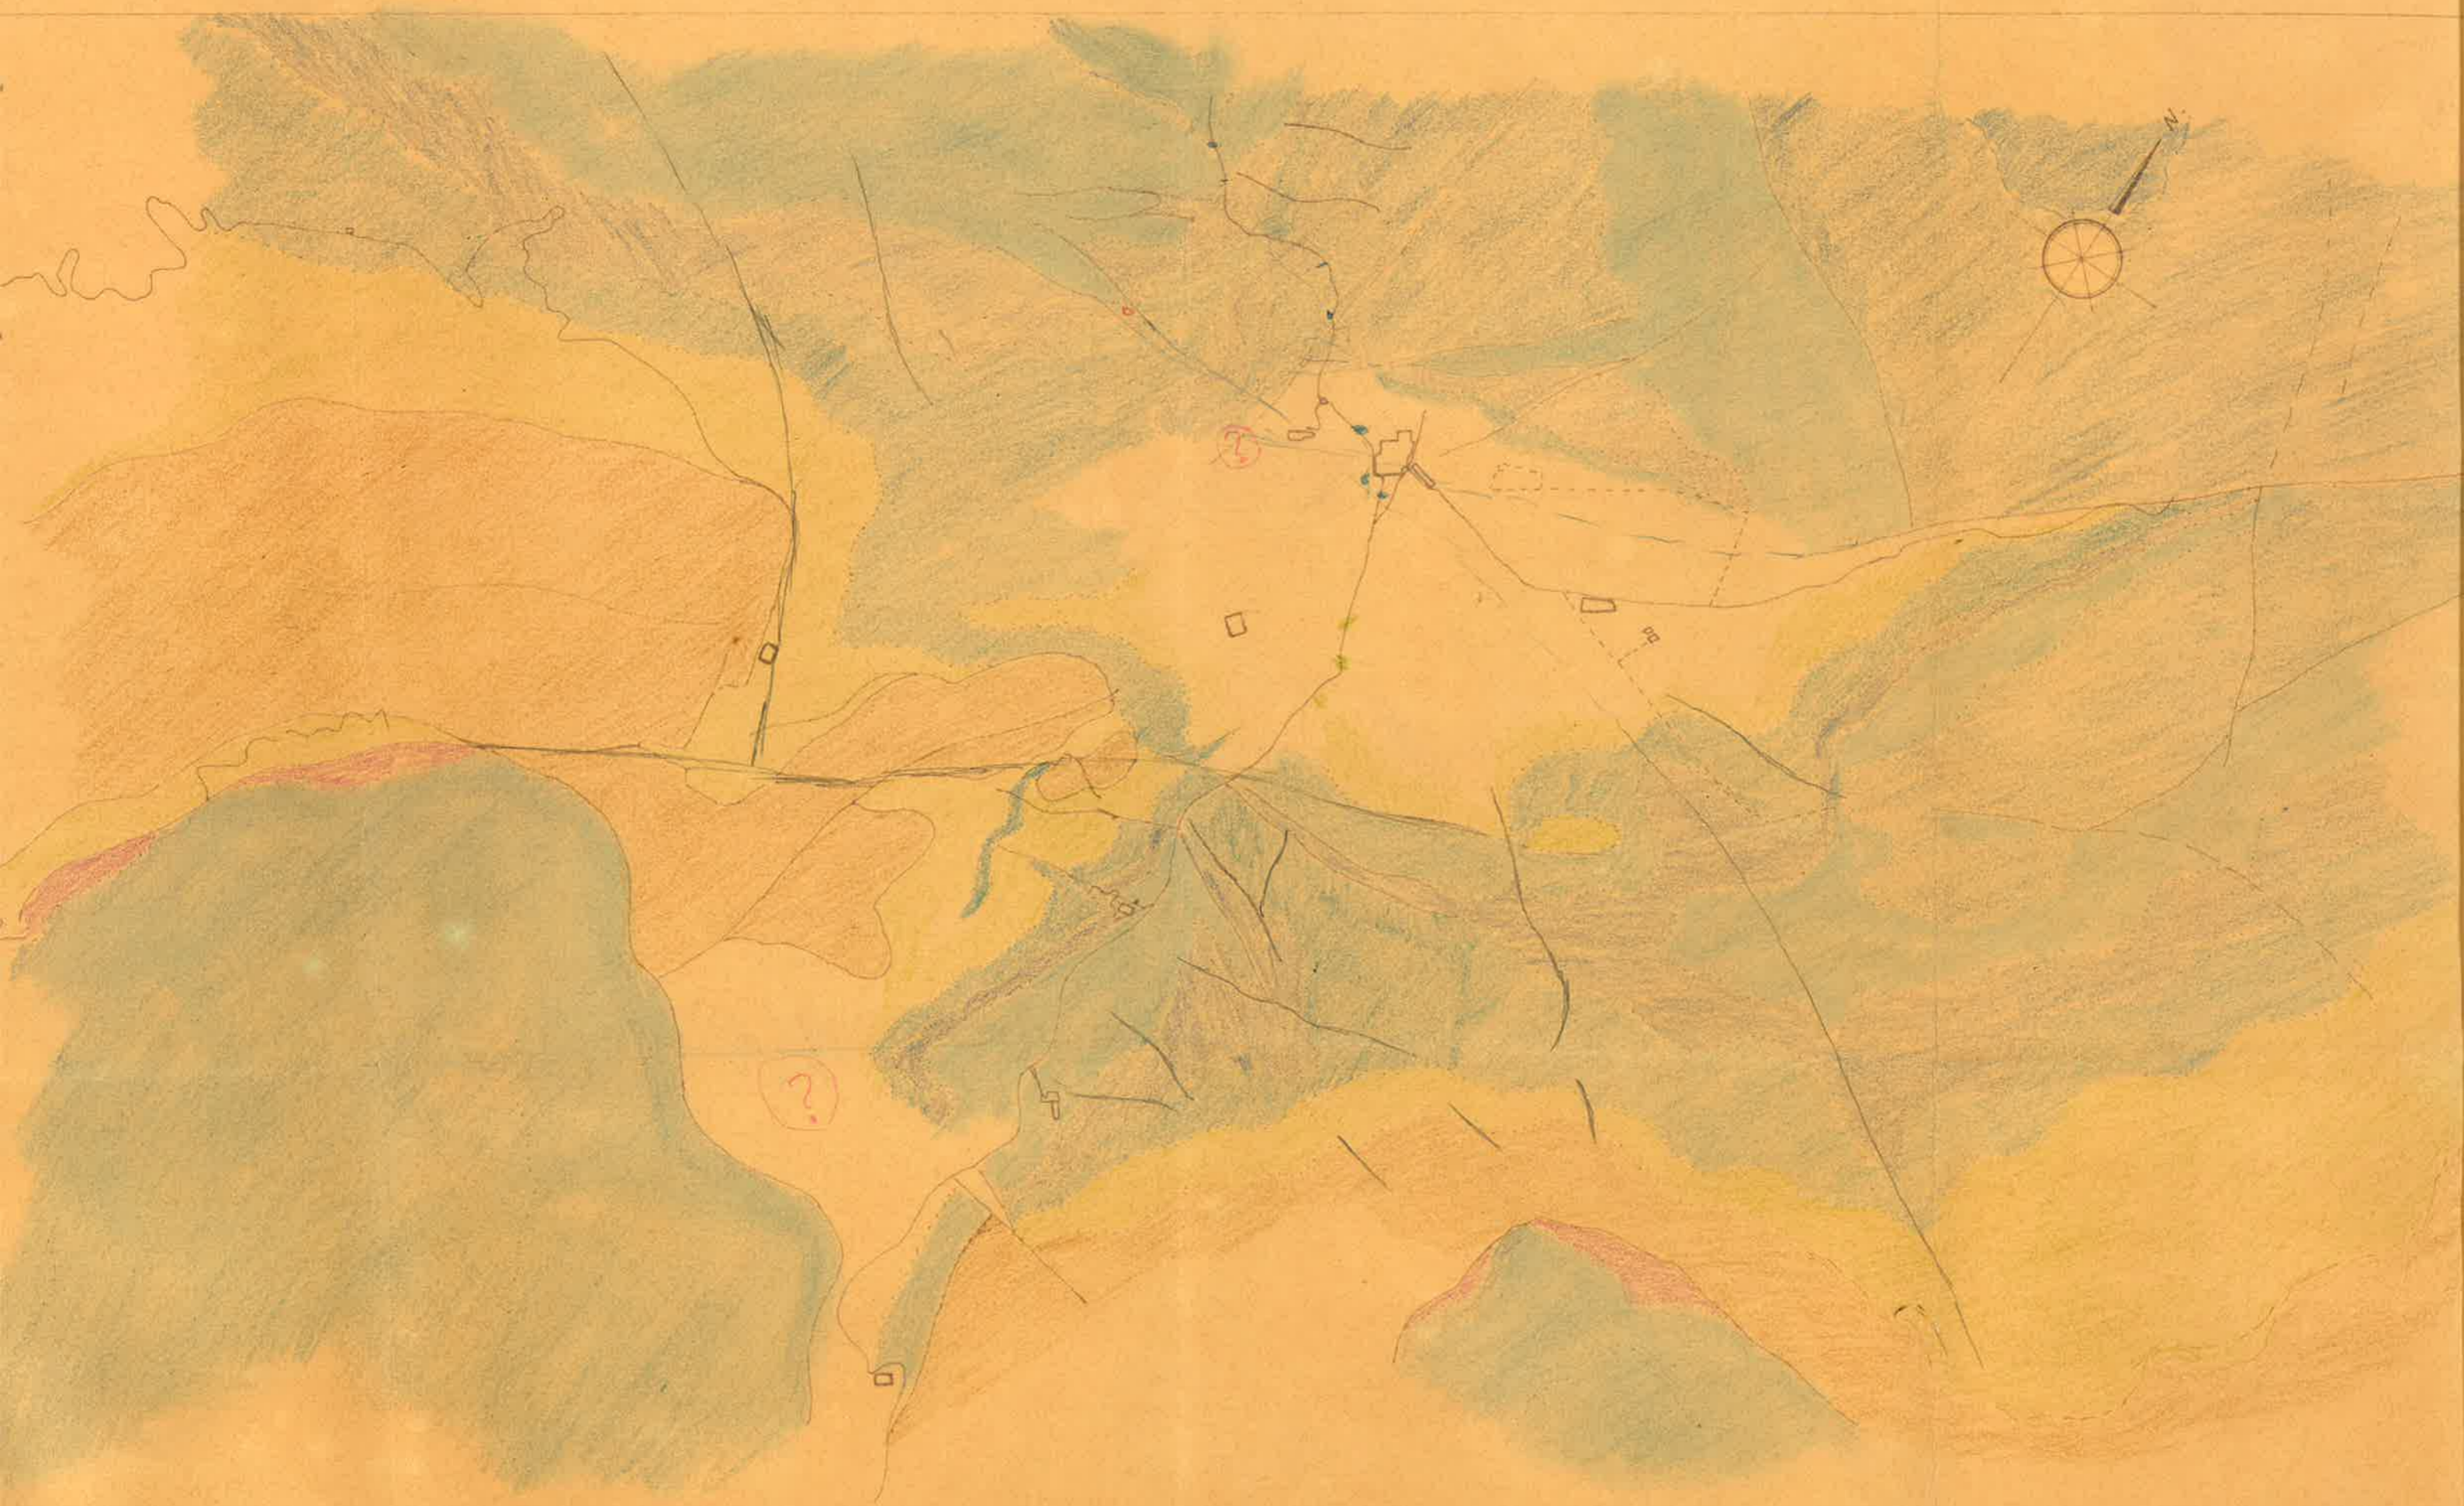

PLANO GEOLOGICO DE LA ZONA DE AUMEDRA

Escala n 1:10.000

PLANO GEOLOGICO DE LA ZONA DE AUMEDRA

Escala aproximada = 1:16.000